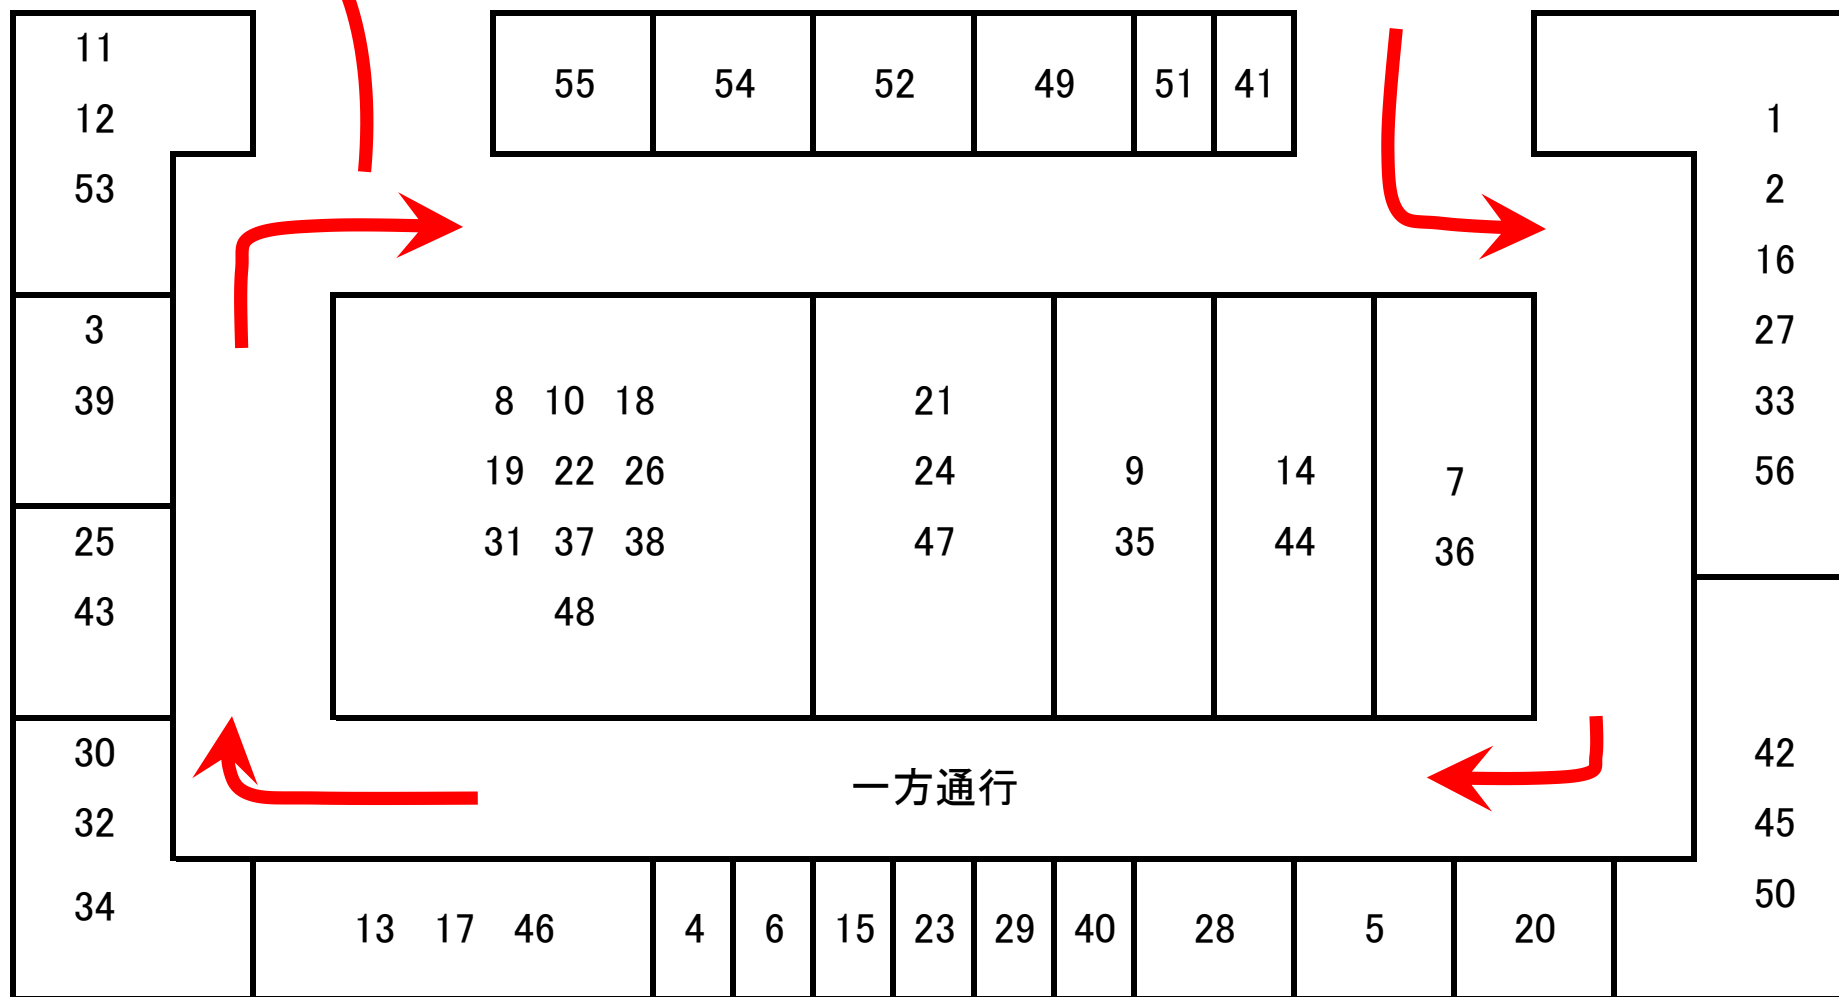

社会福祉協議会・デイサービス

進入禁止

スタートへ

進入禁止

進入路

あさま隠山岳ラリー サービス配置図

HQ・トイレ・更衣室・シャワー室は体育館内にあります
積載車・コドラ車両は橋の下へ詰めて駐車して下さい