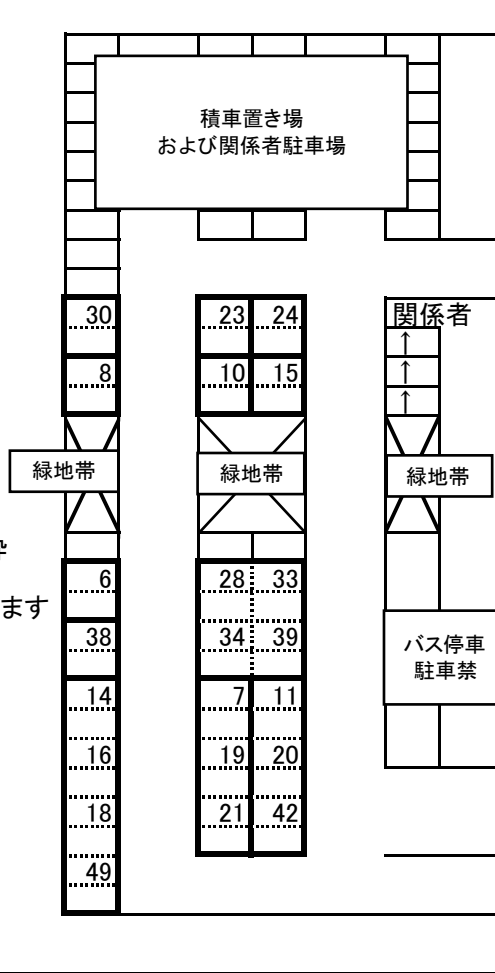

・嶺公園 東駐車場
〒371-0125
群馬県前橋市嶺町
(36.4582629, 139.1235601)

<備考>

- ・1クルーにつき2台分の駐車枠
- ・直火厳禁
- ・パーク内は狭い為仲良く願います
- ・参拝者にはご配慮願います

↑
国道353号
至

↓
県道34号
国道17号
至