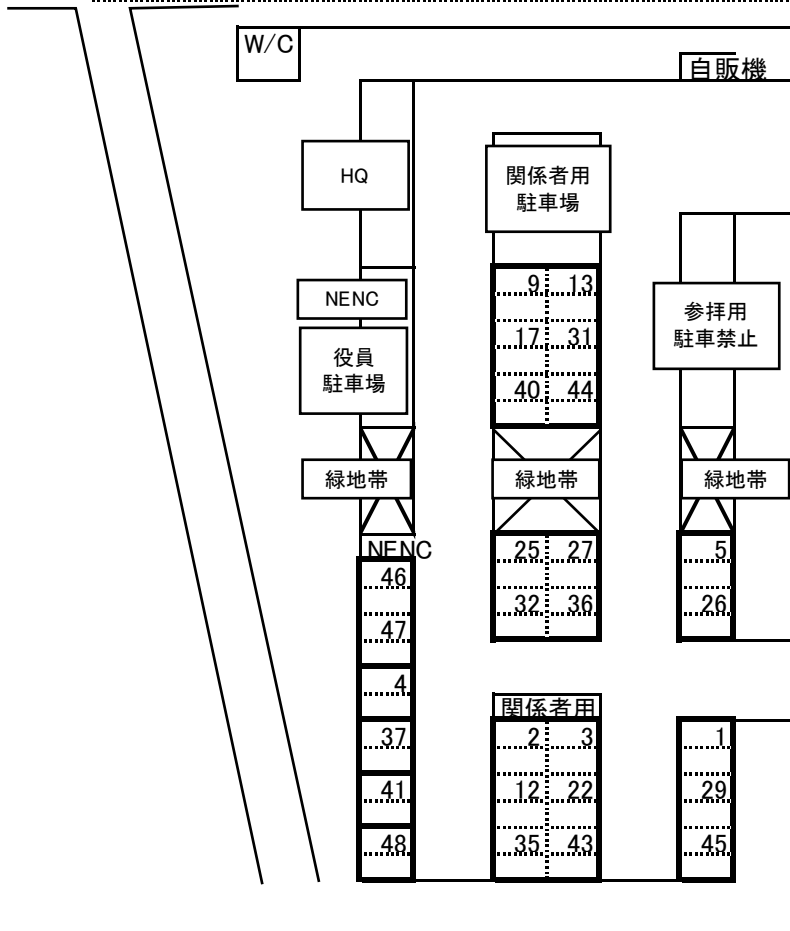

・嶺公園 東駐車場
〒371-0125
群馬県前橋市嶺町
(36.4582629, 139.1235601)

<備考>

- ・1クルーにつき2台分の駐車枠
- ・直火厳禁
- ・パーク内は狭い為仲良く願います
- ・参拝者にはご配慮願います

↑
国道353号
至

↓
県道34号
国道17号
至